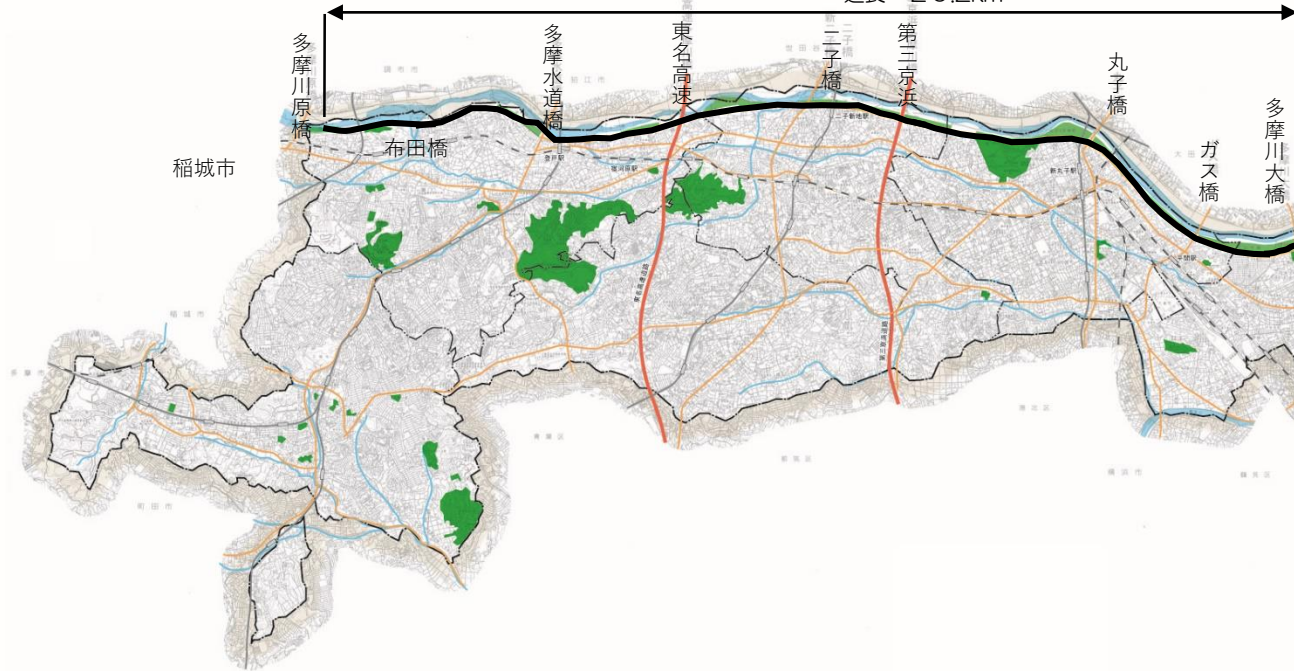

かわさき多摩川ふれあいロード

(多摩川サイクリングコース)

区間：菅～古市場地先

延長：20.2km

かわさき多摩川ふれあいロード

(多摩川河口青少年サイクリングコース)

区間：鈴木町～殿町3丁目地先

延長：3.5km