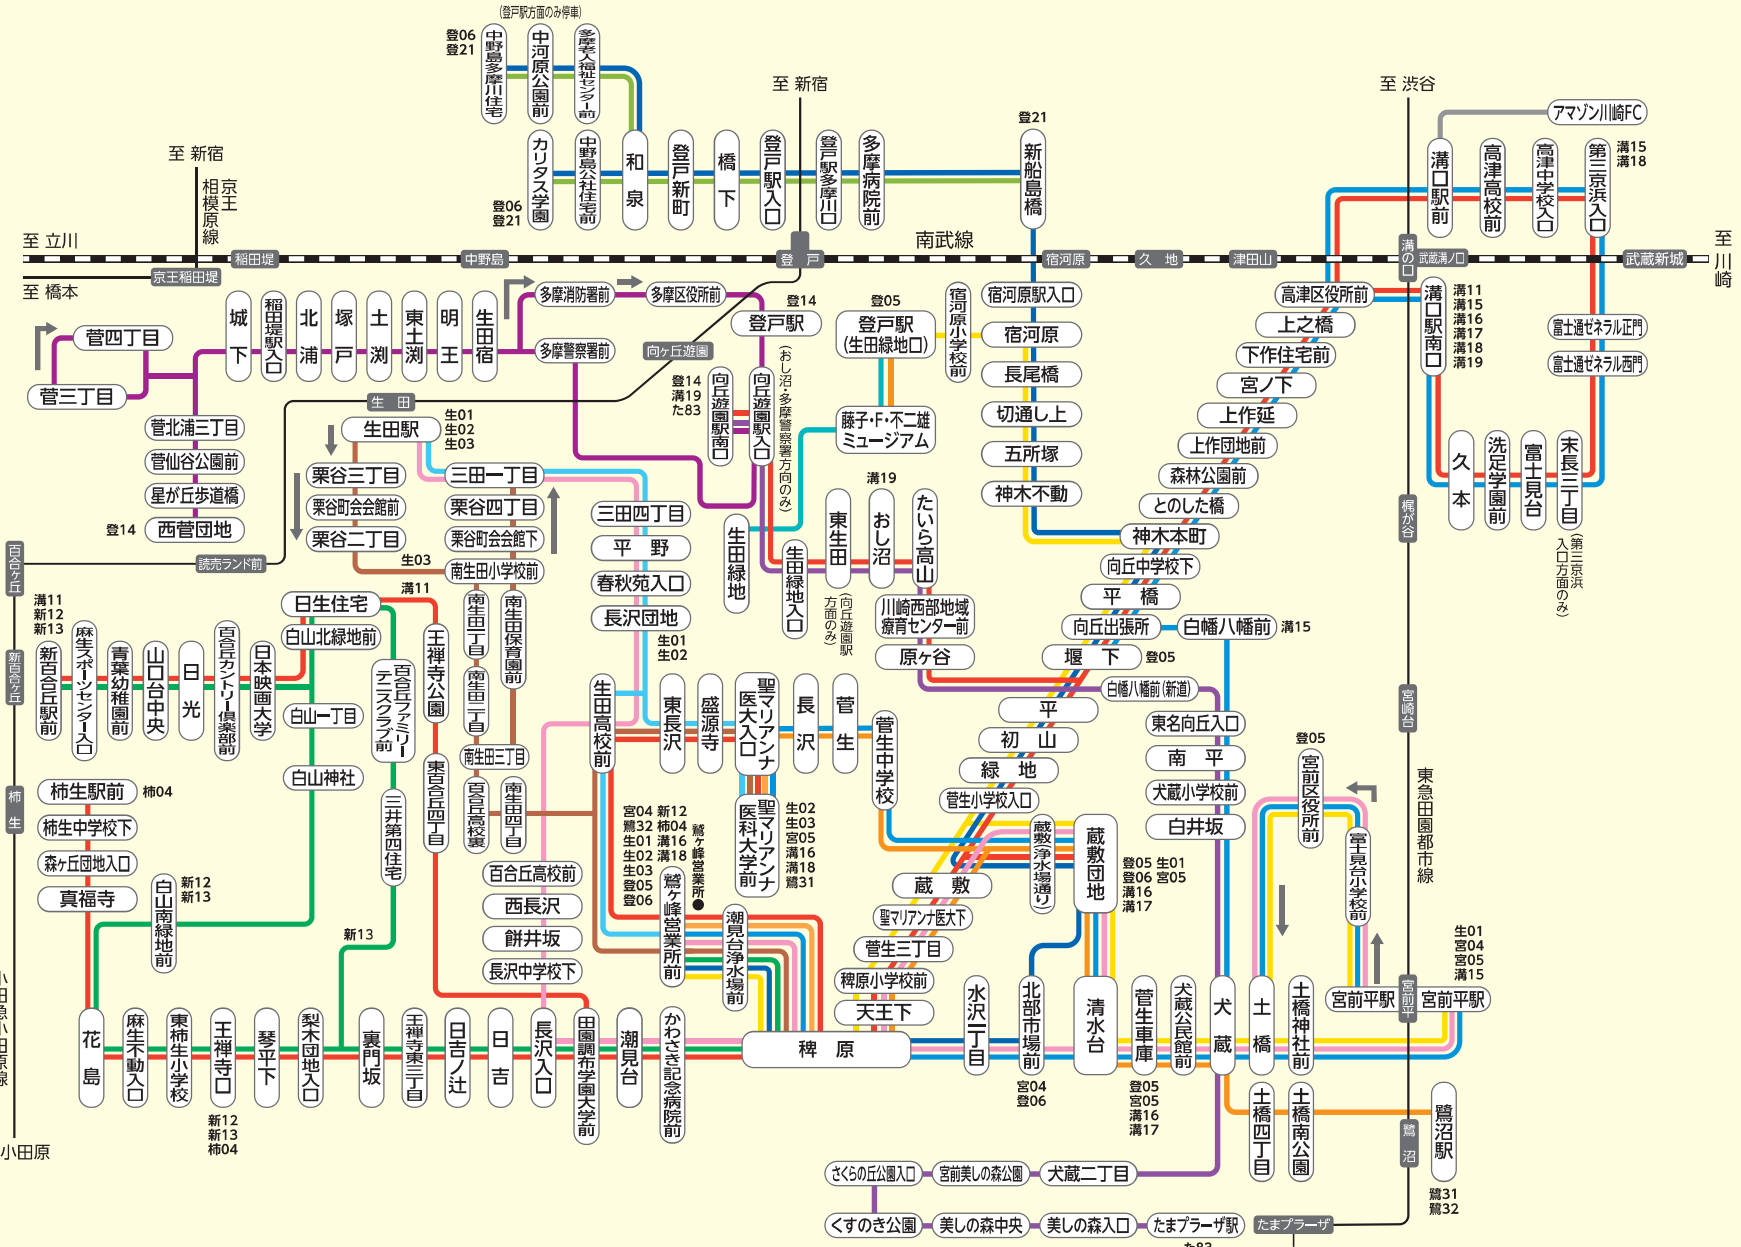

川崎市バス

鷺ヶ峰営業所 バス路線図

問い合わせ先

044-977-5222

2022年12月1日 現在

色別	路線名	系統番号	運行系統
柿生 (一部共通)	柿04		柿生駅前～鷺ヶ峰営業所前
	溝11		新百合丘駅前～溝口駅南口
	溝17		管生車庫～溝口駅南口
	溝18		鷺ヶ峰営業所前～溝口駅南口(第三京浜入口)
	溝19		聖マリ医大前～溝口駅南口 向丘遊園駅南口～溝口駅南口
犬蔵	新12		鷺ヶ峰営業所前～新百合丘駅前
	新13		新百合丘駅前～新百合丘駅前
	溝15		宮前平駅(宮前区役所)～ 溝口駅南口(第三京浜入口)
			宮前平駅(宮前区役所)～ 溝口駅前(第三京浜入口)
	溝16		聖マリ医大前～溝口駅南口
	宮04		宮前平駅(宮前区役所)～鷺ヶ峰営業所前
	宮05		宮前平駅(宮前区役所)～聖マリ医大前
	鷺31		鷺沼駅～鷺ヶ峰営業所前
	た83		向丘遊園駅南口～たまプラーザ駅
	生01		生田駅～長沢入口～鷺ヶ峰営業所前
	生02		生田駅～鷺ヶ峰営業所前
	生03		生田駅～平野～聖マリ医大前
藤子・F・不二雄 ミュージアム線	登14		登戸駅～登戸駅(向丘遊園駅南口)
	登05		登戸駅(生田緑地)～鷺ヶ峰営業所前
	登06		登戸駅(生田緑地)～向丘出張所
	登05		登戸駅(生田緑地)～宮前区役所前
	登05		登戸駅(生田緑地)～鷺ヶ峰営業所前
	登05		登戸駅(生田緑地)～向丘出張所
	登05		登戸駅(生田緑地)～宮前区役所前
五所塚	登06		鷺ヶ峰営業所前～カリタス学園
	登21		鷺ヶ峰営業所前～中野島多摩川住宅 新船島橋～和泉～中野島多摩川住宅 新船島橋～和泉～カリタス学園
カリタス	登06		鷺ヶ峰営業所前～カリタス学園
	登21		鷺ヶ峰営業所前～中野島多摩川住宅 新船島橋～和泉～中野島多摩川住宅 新船島橋～和泉～カリタス学園

※この路線図には、読みやすいユニバーサルデザインフォントを使用しています。

※一部共通→民営バスとの共通定期券あり