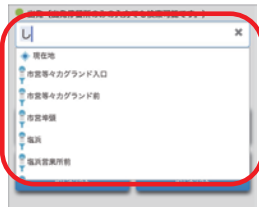

# 市バスの位置確認などには「市バスナビ」をご活用ください

スマートフォン版の操作方法をご案内します  
※フィーチャーフォン(従来型携帯電話)でもご利用可能です

## バス停名称の検索

バス停名称検索の方法はすべての画面で共通です

乗車したい停留所を入力

一部の文字でも検索できます!