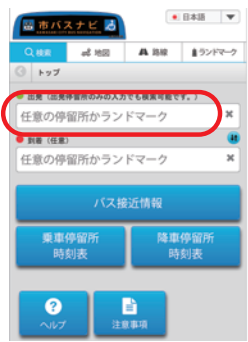

# 市バスの位置確認などには「市バスナビ」をご活用ください

スマートフォン版の操作方法をご案内します  
※フィーチャーフォン(従来型携帯電話)でもご利用可能です

## バス停名称の検索

バス停名称検索の方法はすべての画面で共通です

乗車したい停留所を入力

一部の文字でも検索できます!